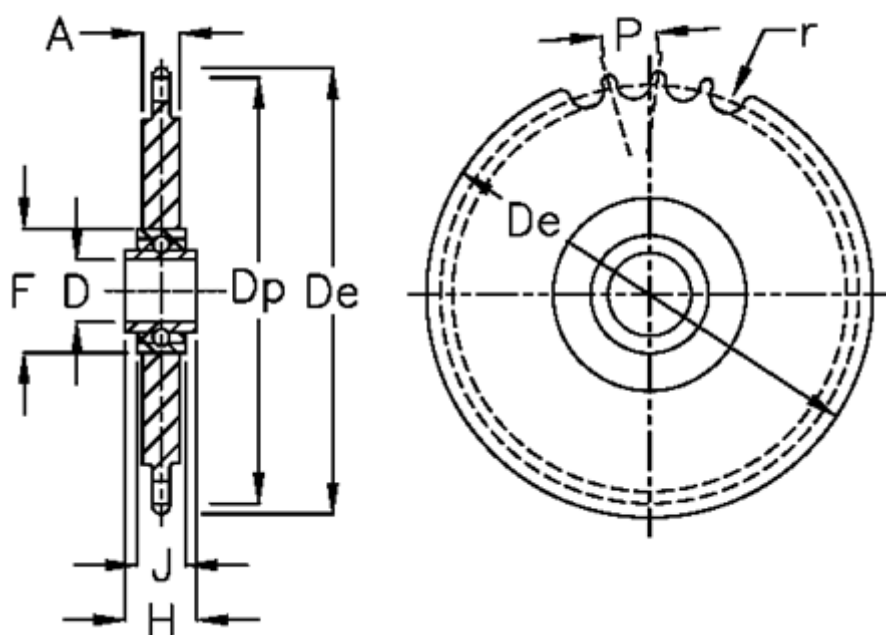

Varenummer: 616121009511
 Beskrivelse: Strammehjul med leje Z=11 24 B-1
 Akselhul $\varnothing 20$

Mål

| | | | |
|--------------------|-----------|---------------|------|
| A | = | H | = 15 |
| Antal tænder | = 11 | J | = |
| D | = 20 | Tolerance D = | |
| De | = 150 | | |
| Dp | = 135.21 | | |
| F | = 52 | | |
| For kædebetegnelse | = 24 B-1 | | |
| For kæde størrelse | = 1/2 x 1 | | |